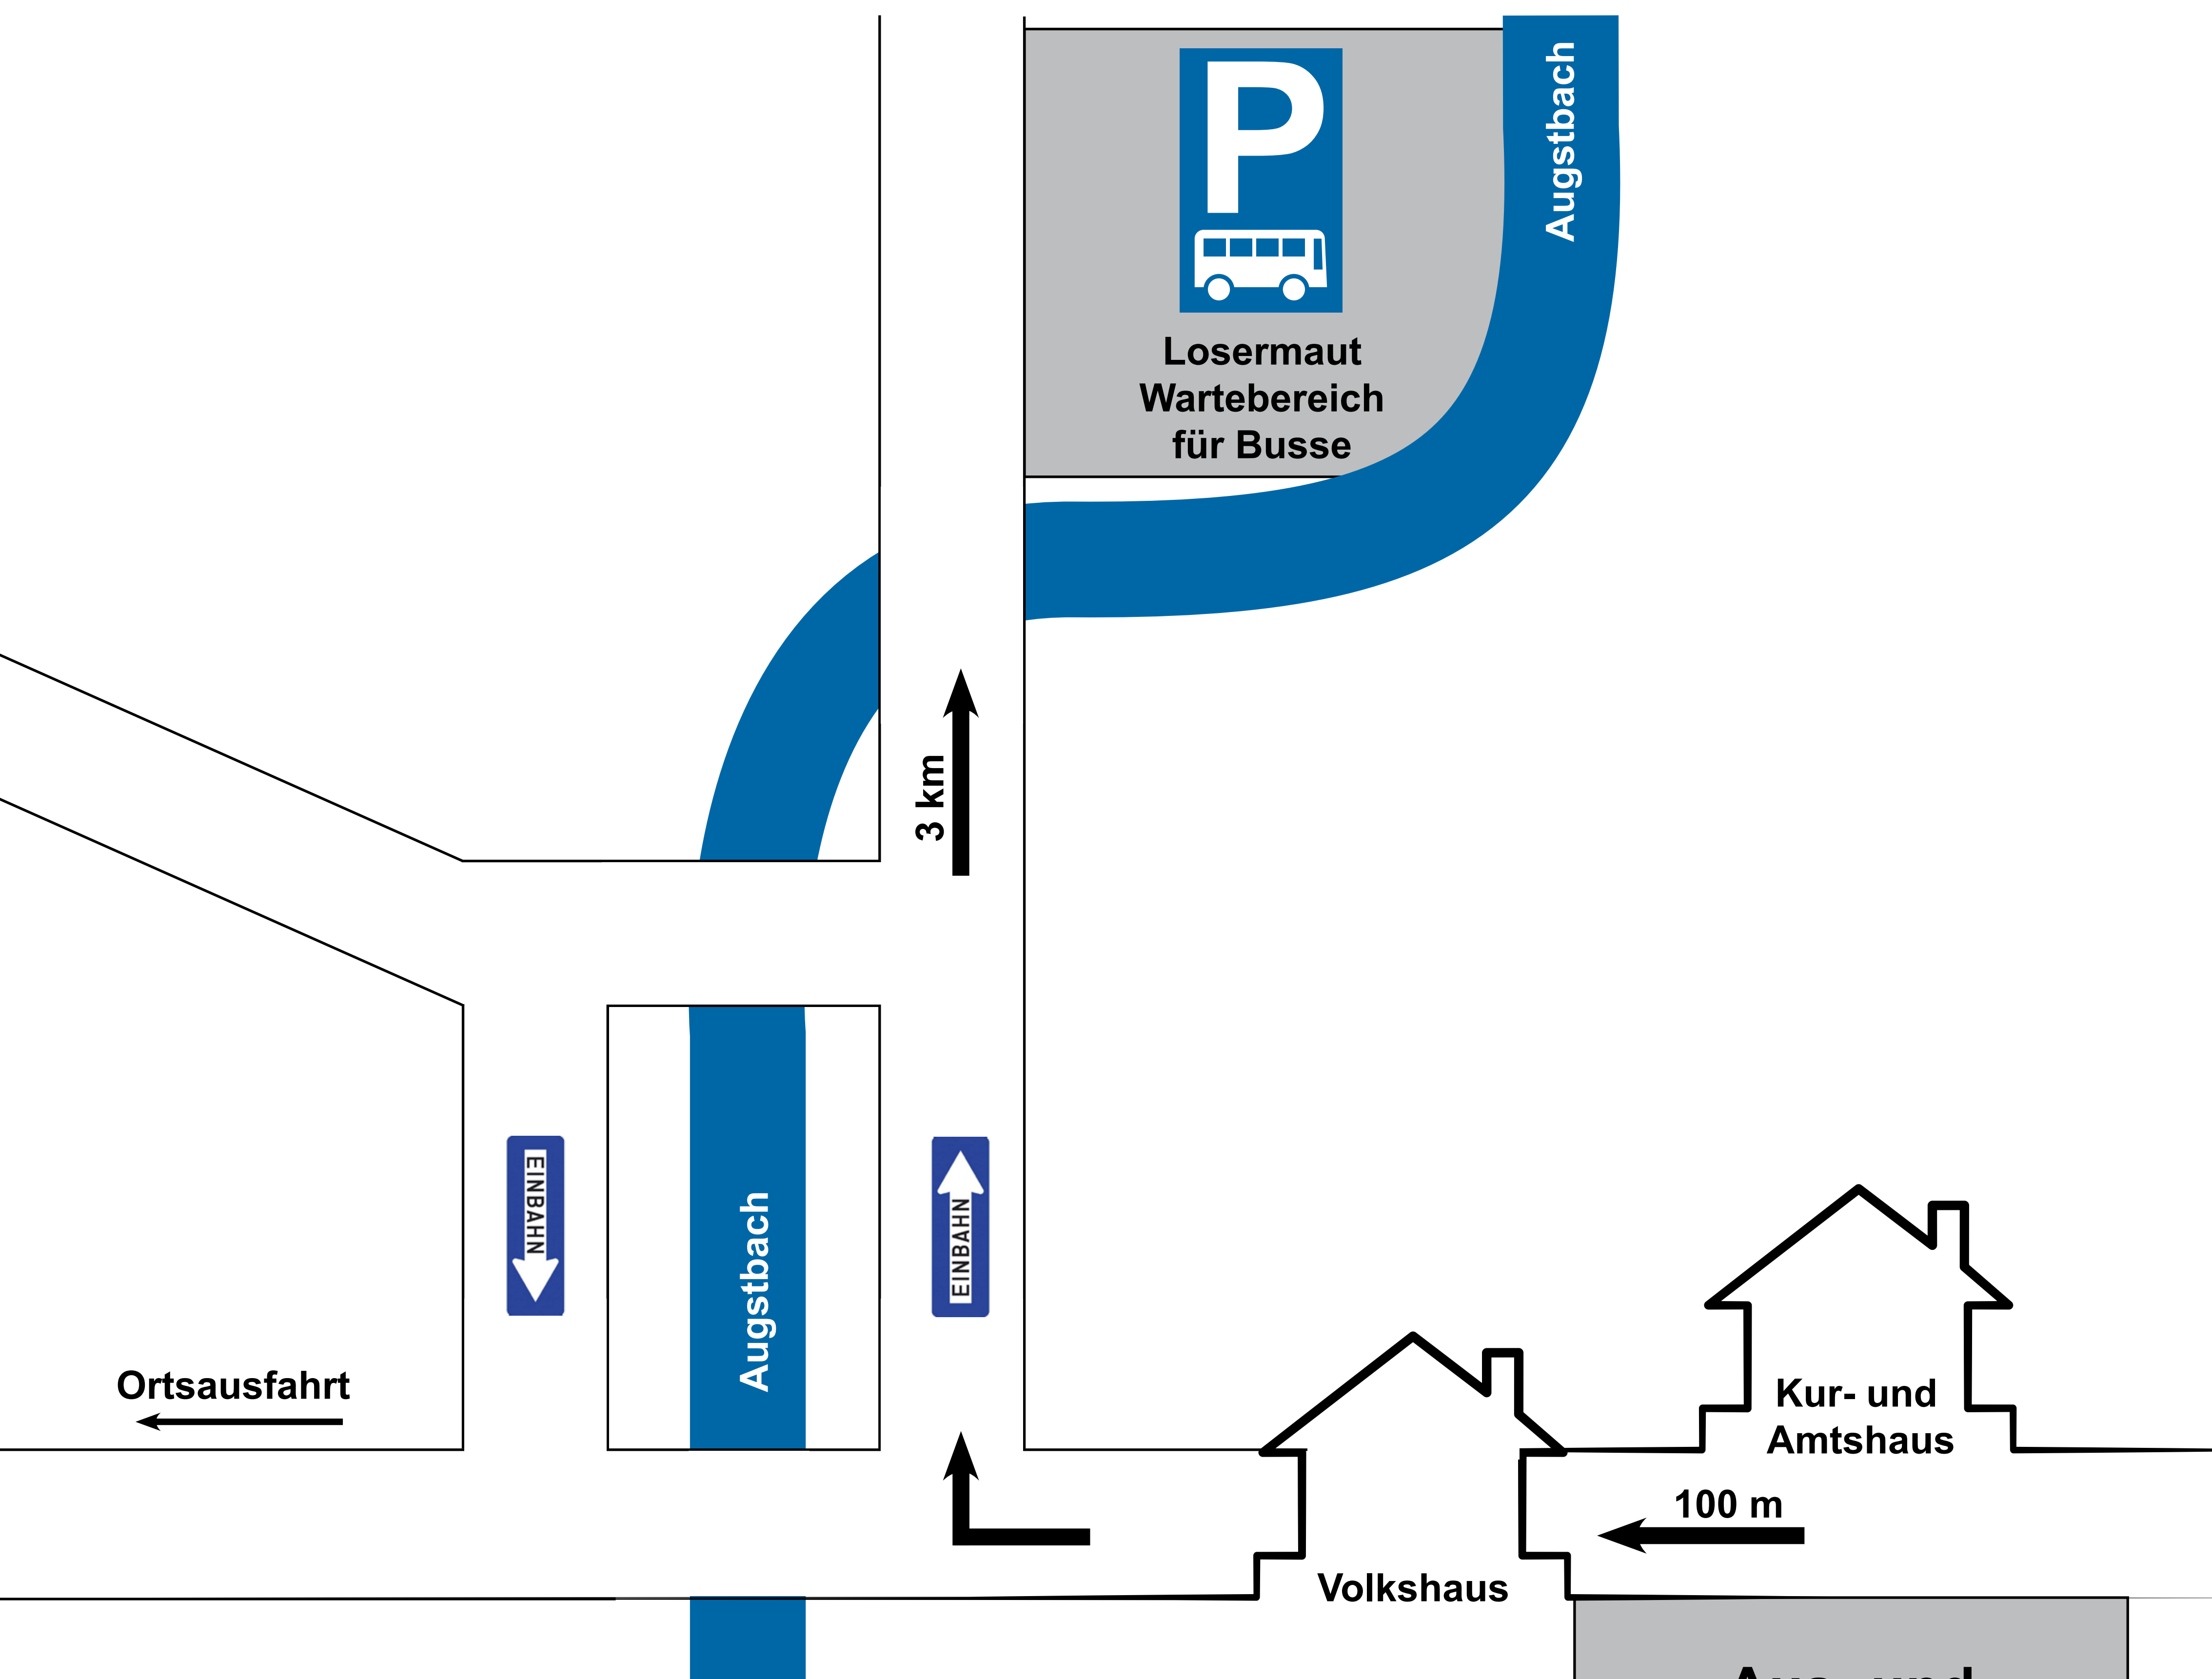

# TAGESBUSSE

## Aus- & Einstiegsstelle

### Volkshaus

Der Bus kann während der  
Wartezeit kostenfrei im Bereich  
der Loser-Matt geparkt werden.

**Aus- und  
Einstiegsstelle**  
Haltezeit max. 15 Min.

Ihr Standpunkt